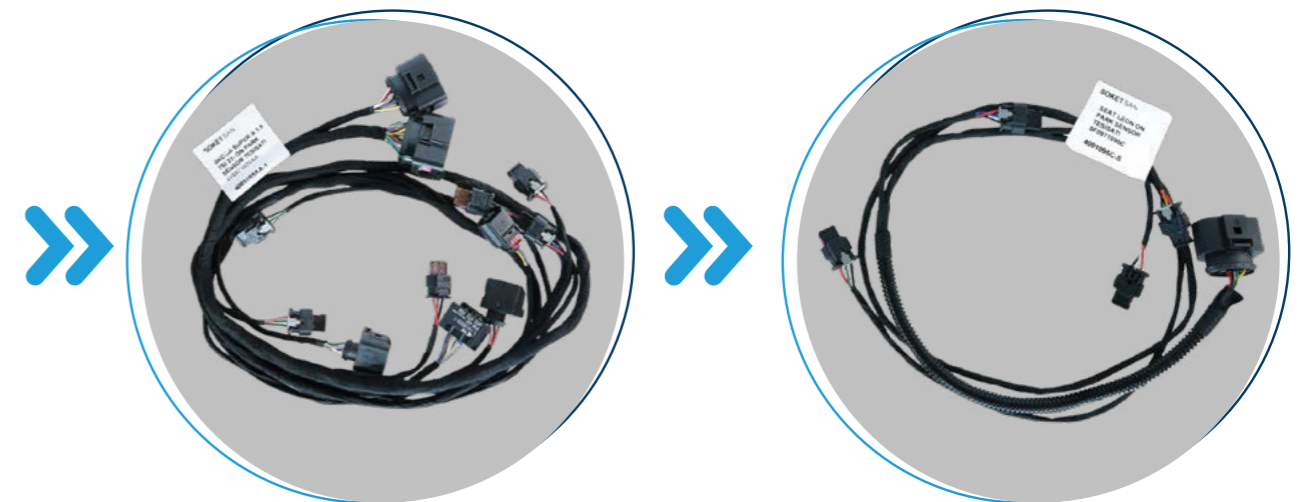

» SEAT PARK SENSÖR TESİSATLARI

ÜRÜN KODU	OEM	ÜRÜN ADI
4001095C-S	5F0971095C	Seat Leon Ön Park Sensör Tesisatı
4001095-7	5F0971095	Seat Leon Ön Park Sensör Tesisatı
4001194	5F4971194	Seat Leon FR MK3 2015-2020 Arka Park Sensör Tesisatı

» SKODA PARK SENSÖR TESİSATLARI

ÜRÜN KODU	OEM	ÜRÜN ADI
4001095DC	5E0971095DC	Skoda Octavia 2017-2019 Ön Sis Tesisatı
4001095C	657971095C	Skoda Scala 1.6 TdI 2020- Ön Park Sensör Tesisatı
4001095-3	657971095	Skoda Scala Ön Park Sensör Tesisatı
4001095AA-1	3V0971095AA	Skoda Super B 1.5 Tsi 2021- Ön Park Sensör Tesisatı
4001104C	3V5971104C	Skoda Super B 1.6 TdI 2017- Arka Park Sensör Tesisatı
4001095B	3T0971095B	Skoda Super B Ön Tampon Park Sensör Tesisatı
4001095K	3V0971095K	Skoda SuperB Ön Park Sensör Tesisatı
4001095-DS	3V0971095D	Skoda SuperB Ön Park Sensör Tesisatı
4001095-5	3T0971095	Skoda SuperB Ön Park Sensör Tesisatı
4001095-AS	3V0971095A	Skoda Süper B Ön Tampon Park Sensör Tesisatı