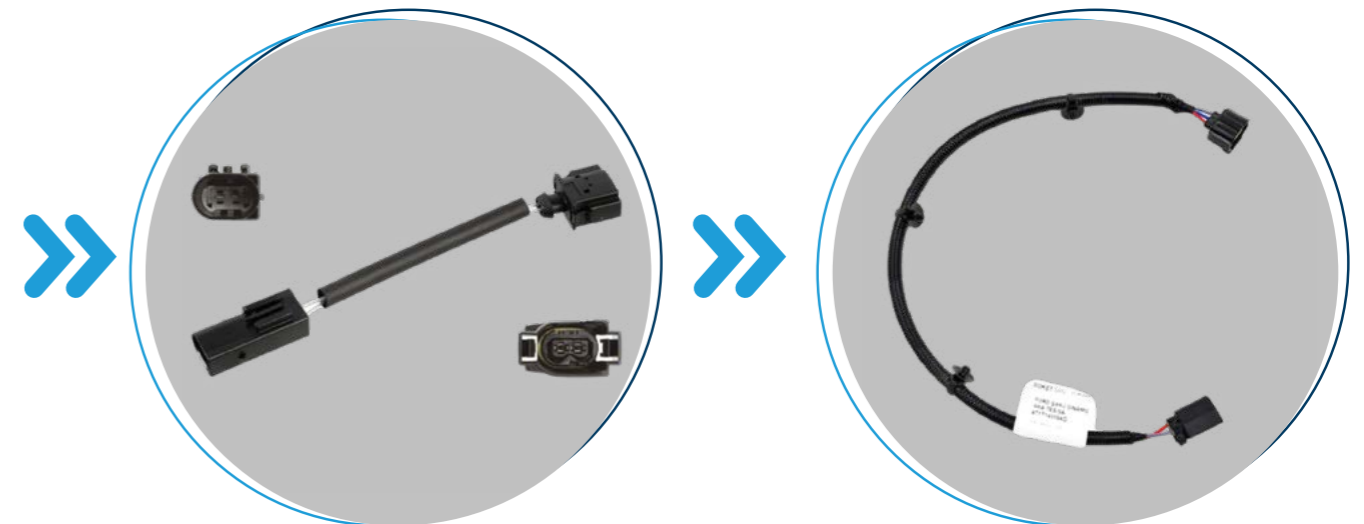

ÜRÜN KODU	OEM	ÜRÜN ADI
4004580	9654094580	Citroen C4 Eksantrik Ara Kablosu
4004125	4T1T-14305-AD	Ford Connect 2002 Sonrası Şarj Dinamo (Alternatör) Ara Tesisat Kablosu
4003019	FSE 11-403-019	Ford Connect Alternatör Akü Marş Tesisatı
400G318-AA	DG9T-14G318-AA	Ford Mondeo Dış Hava Sıcaklık Sensör Kablosu
4002663	FK3112663AB / 1941531	Ford Transit Arka Lamba Ara Kablo Bağlantısı
4009897	1849897 / BK3112663AA	Ford Transit Sağ Arka Lamba Ara Kablo Bağlantısı
400A444-BB	8X2T-13A444-BB	Jaguar XF / XFR 2008-2010 Bagaj Kablo Demeti/Bağlantı Kablosu
4002390	NSC100932	Land Rover Eksantrik Devir Sensör Kablosu
4002733-1	2711502733	Mercedes-Benz Eksantrik Ara Kablosu
4004952	12518614952	Mini Cooper Termostat Kablosu
4006805	6296805	Opel Astra G Ön Abs Kablosu
4001744	1291744 - 2441888	Opel Vectra C Ön Abs Kablosu (Ids Hariç)
4009580	9818559580	Peugeot Partikül Depo Tesisatı
4005380	9804315380	Peugeot Termostat Kablo Tesisatı 16 VDI Motor
4001071	7L6971071	Volkswagen/Porsche Far Adaptörü